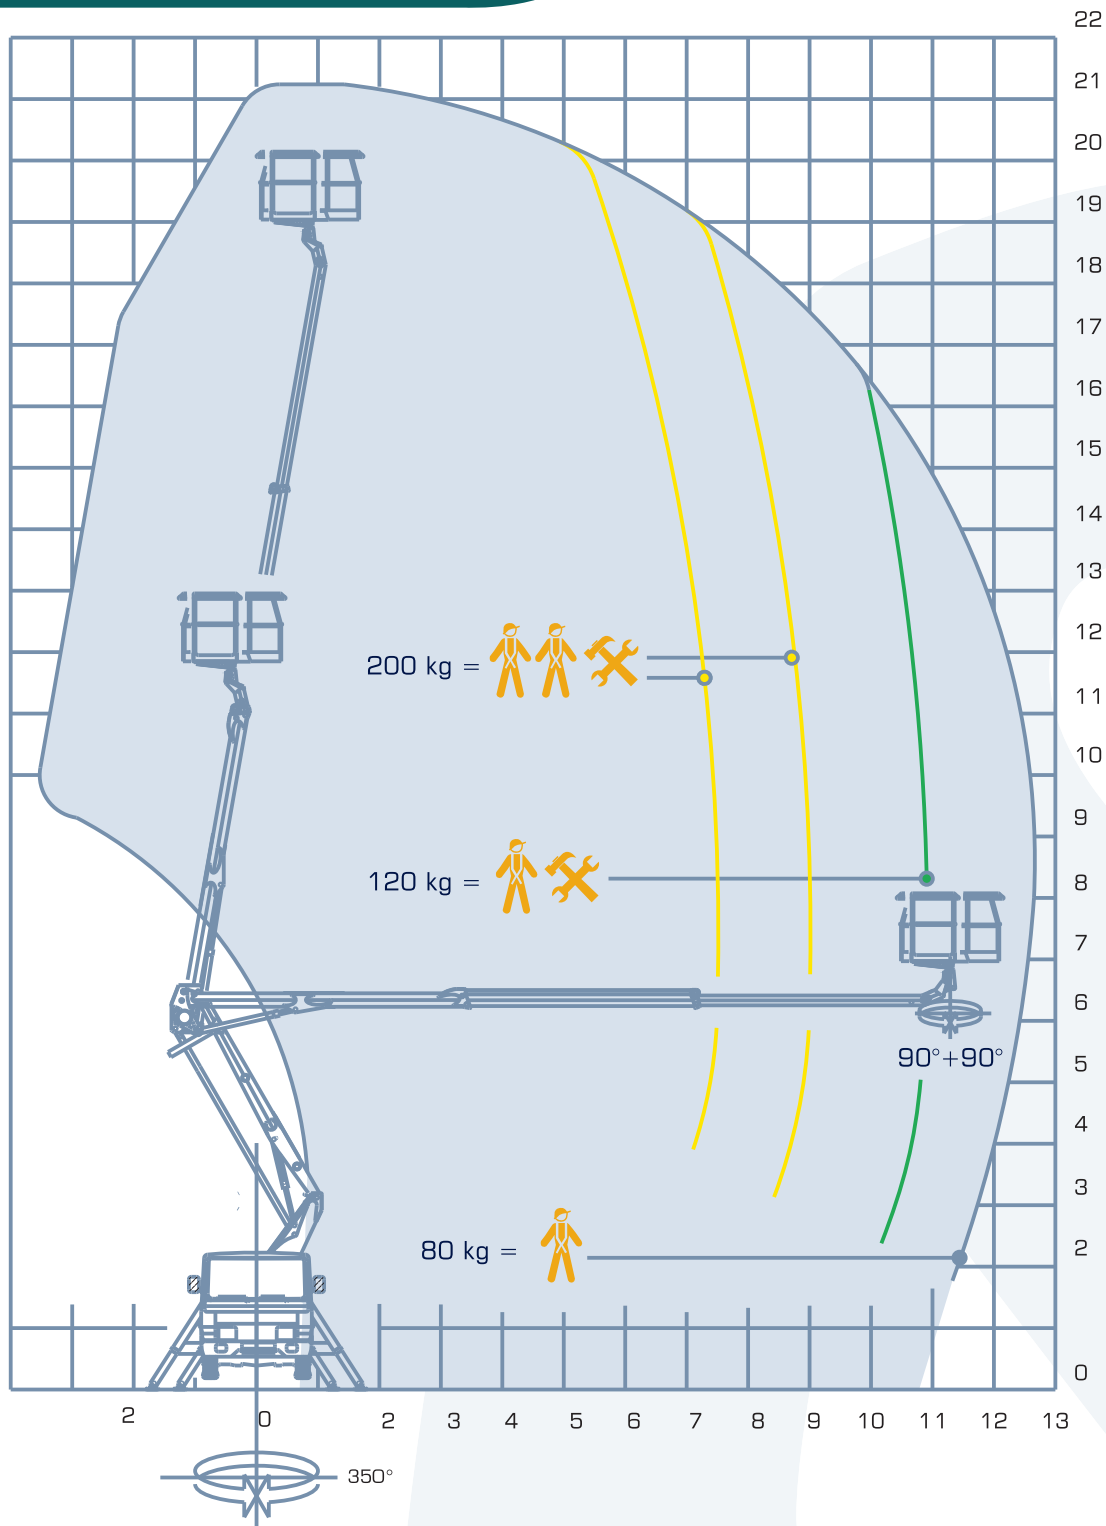

Snake 2112 SMART

La Snake 2112 SMART è capace di un'altezza massima di lavoro di ben 21 m e di uno sbraccio laterale pari a 12 m.

The Snake 2112 SMART features a working height of 19 m and a lateral range of 11 m.

La Snake 2112 SMART peut atteindre une hauteur maximum de travail de 21 m et sa portée latérale est égale à 12 m.

Die Snake 2112 hat eine maximale Arbeitshöhe von 21 m und eine seitliche Reichweite von 12 m.

El modelo Snake 2112 SMART puede alcanzar una altura máxima de trabajo de 21 m y un alcance lateral de 12 m.

Snake 2112 autohoogwerker heeft een werkhoopte van 21 meter en een werkbereik van 12 meter.

Snake 2112 har en arbeidshøjde på 21 m samt et horisontalt udlæg på 12 m.

- 200 kg =
- 120 kg =
- 80 kg =